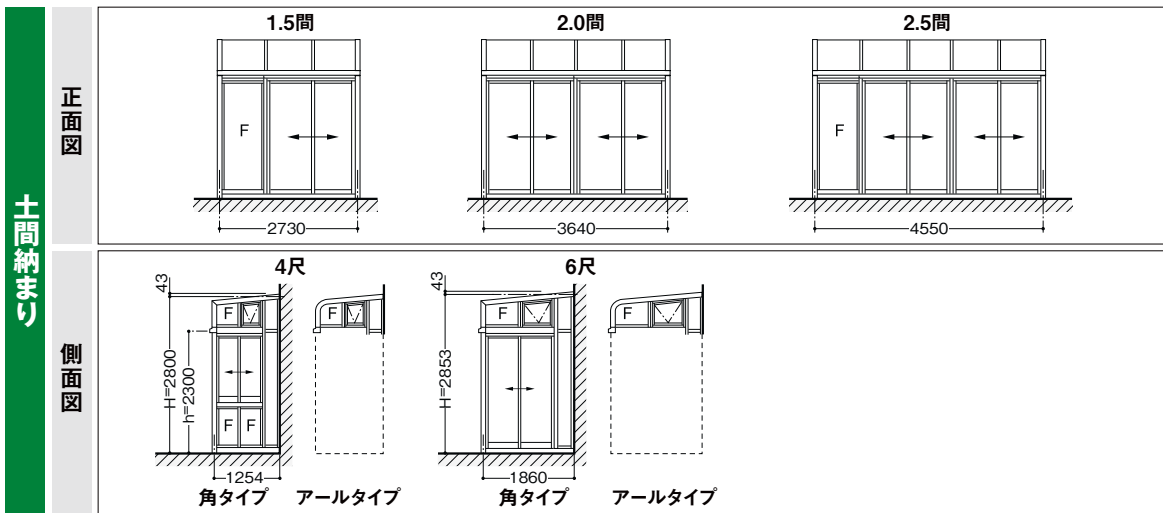

# ルームトラス 基本寸法図 (単位:mm)

※基本寸法図・納まり参考図は標準的な実施の一例を示します。

サニージュ

スピーネ  
ストックヤード

ルームトラス

フリーヤード

サンルーム・テラス囲い

囲い上手