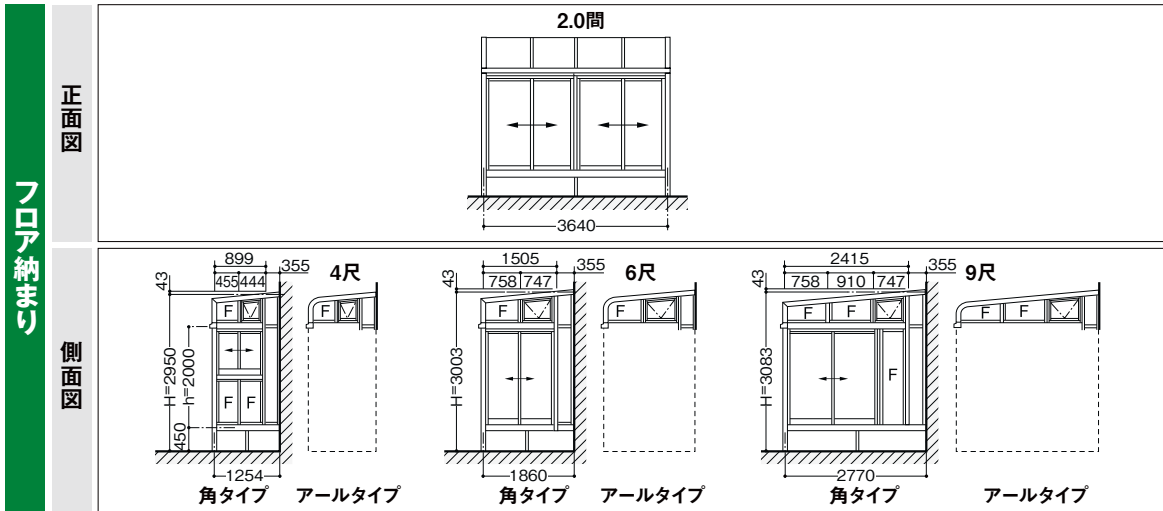

# ルームトラス 基本寸法図 (単位:mm)

※基本寸法図・納まり参考図は標準的な実施の一例を示します。

サニージュ

スピーネ  
ストックヤード

ルームトラス

フリーヤード

サンルーム・テラス囲い

囲い上手